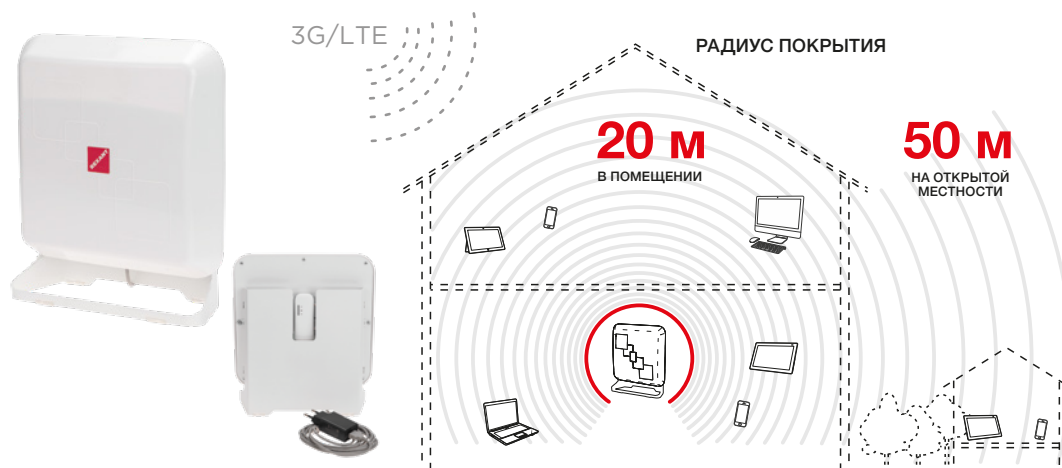

КОМПЛЕКТЫ ДЛЯ РАЗВЕРТЫВАНИЯ СЕТИ WI-FI

НАДЕЖНАЯ СВЯЗЬ С ИНТЕРНЕТОМ В ЗАГОРОДНОМ ДОМЕ

ДЛЯ СМАРТФОНОВ, НОУТБУКОВ,
ПЛАНШЕТОВ И ДРУГИХ УСТРОЙСТВ

ПОДКЛЮЧЕНИЕ
ДО 10 УСТРОЙСТВ
ЧЕРЕЗ WI-FI

СЕРИЯ НОМЕ

34-0906

Состав комплекта:
Антенна 3G/4G с подставкой
LTE модем
SIM-карта
USB-кабель 3 м
Блок питания 5В (1А)

СЕРИЯ PRO

Используется в местах
с неустойчивым сигналом 3G/LTE

34-0905

Состав комплекта:
Антенна 3G/4G наружная
Кронштейн для крепления антенны
LTE модем
Кронштейн для крепления LTE модема
SIM-карта
Кабель коаксиальный 75 Ом, 5 м
F-разъем 2 шт.
USB-кабель 3 м
Блок питания 5В (1А)