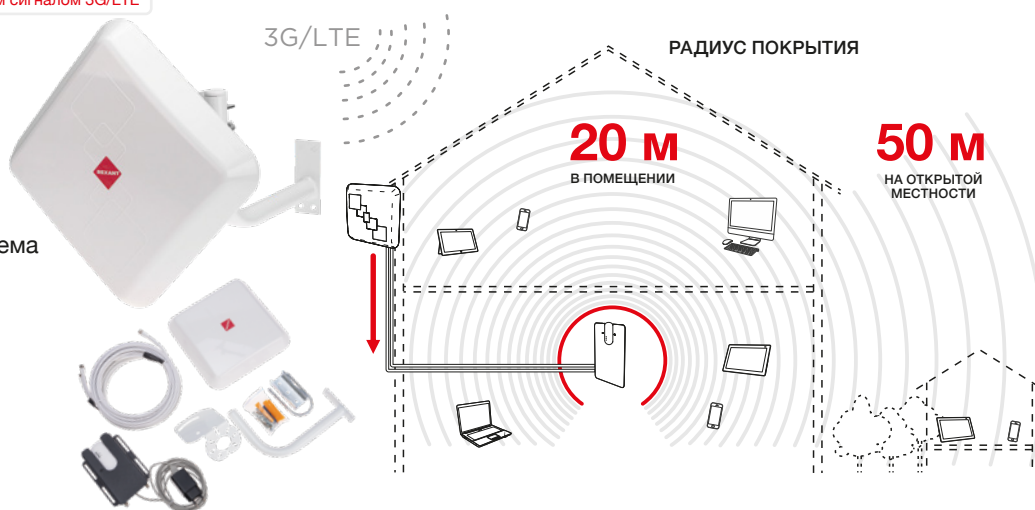

КОМПЛЕКТЫ ДЛЯ РАЗВЕРТЫВАНИЯ СЕТИ WI-FI

НАДЕЖНАЯ СВЯЗЬ С ИНТЕРНЕТОМ В ЗАГОРОДНОМ ДОМЕ

ДЛЯ СМАРТФОНОВ, НОУТБУКОВ,
ПЛАНШЕТОВ И ДРУГИХ УСТРОЙСТВ

ПОДКЛЮЧЕНИЕ
ДО 10 УСТРОЙСТВ
ЧЕРЕЗ WI-FI

СЕРИЯ НОМЕ

34-0906

Состав комплекта:
Антенна 3G/4G с подставкой
LTE модем
SIM-карта
USB-кабель 3 м
Блок питания 5В (1А)

СЕРИЯ PRO

Используется в местах
с неустойчивым сигналом 3G/LTE

34-0905

Состав комплекта:
Антенна 3G/4G наружная
Кронштейн для крепления антенны
LTE модем
Кронштейн для крепления LTE модема
SIM-карта
Кабель коаксиальный 75 Ом, 5 м
F-разъем 2 шт.
USB-кабель 3 м
Блок питания 5В (1А)