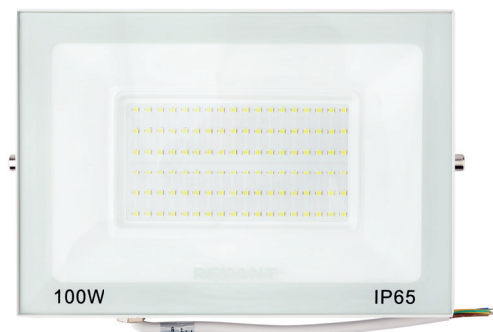

REXANT

ПРОЖЕКТОРЫ

СВЕТОДИОДНЫЕ ПРОЖЕКТОРЫ предназначены для декоративной и фасадной подсветки зданий, подсветки рекламных конструкций, памятников, колонн, деревьев, спортивных сооружений, открытых пространств и объектов. Благодаря компактным размерам ударопрочного корпуса из алюминиевого сплава, монтаж прожектора не требует больших усилий. Прожекторы устанавливаются на вертикальные и горизонтальные поверхности при помощи поворотной скобы, с возможностью регулировки угла поворота светильника в удобном направлении. Высокая степень пылевлагозащитности (IP65) позволяет установить прожекторы не только в помещении, но и на улице. Светодиодные прожекторы прослужат до 30000 часов при условиях правильной установки и эксплуатации.

ОРИЕНТАЦИЯ НА ПОЛЕЗНЫЙ СВЕТ

- ✓ БЕЗ ПУЛЬСАЦИИ
- ✓ ВЫСОКАЯ ЦВЕТОПЕРЕДАЧА
- ✓ СООТВЕТСТВИЕ ПРОТОКОЛУ ЭЛЕКТРОМАГНИТНОЙ СОВМЕСТИМОСТИ
- ✓ ЛАКОНИЧНЫЙ ДИЗАЙН
- ✓ ВСЯ ИНФОРМАЦИЯ В УДОБНОМ ВИДЕ
- ✓ ПОТРЕБЛЯЮТ МИНИМУМ ЭЛЕКТРОЭНЕРГИИ

Артикул	Тип	Мощность	Световой поток	Температура цвета
605-019	СДО	20 Вт	1600 Лм	2700 К
605-023	СДО	10 Вт	800 Лм	5000 К
605-024	СДО	20 Вт	1600 Лм	5000 К
605-025	СДО	30 Вт	2400 Лм	5000 К
605-026	СДО	50 Вт	4000 Лм	5000 К
605-027	СДО	100 Вт	8000 Лм	5000 К
605-028	СДО	30 Вт	2400 Лм	2700 К
605-029	СДО	20 Вт	1600 Лм	4000 К
605-032	СДО	30 Вт	2400 Лм	4000 К
605-033	СДО	50 Вт	4000 Лм	4000 К
605-034	СДО	100 Вт	8000 Лм	4000 К
605-035	СДО	50 Вт	4000 Лм	2700 К
605-036	СДО	10 Вт	800 Лм	4000 К
605-031	СДО-АРХИТЕКТОР	20Вт	1600Лм	2700 К