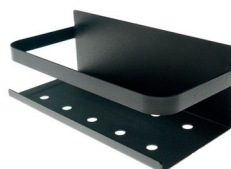

Для кухонных предметов,
монтаж без сверления,
настенный

38-0641

черный

38-0642

белый