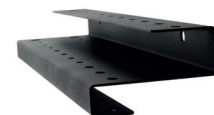

черный

Для садового инвентаря,
настенный

38-0648

черный

Для отверток,
настенный

38-0649

черный

Для отверток
двухуровневый,
настенный