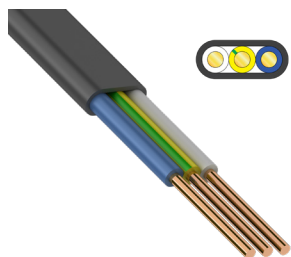

REXANT

БОКС ПЛАСТИКОВЫЙ КМПН

ПЕРВАЯ ЦЕНА

Бокс пластиковый КМПн

Предназначен для установки модульных устройств при распределении электроэнергии в офисах, жилых и технических помещениях.

НОВИНКИ

Бокс на 1-2 модуля

НОВИНКИ

Бокс на 3-4 модуля

Бокс пластиковый КМПн предназначен для установки модульных устройств при распределении электроэнергии в офисах, жилых и технических помещениях. Обладает надежной конструкцией и прочным пластиком. Имеется возможность опломбировки. Внутри имеется пластиковая DIN-рейка.

Артикул	Тип
Вид установки:	навесной
Материал корпуса:	полистирол
Количество модулей:	1-4
Цвет:	белый RAL 9010
Степень защиты:	IP20
Рабочая температура:	-5...+40 °C

ЛУЧШАЯ ЦЕНА

ЛУЧШАЯ ЦЕНА НА РЫНКЕ!

- ✓ Отличается прочным компактным корпусом, не поддерживает горение
- ✓ Быстрый монтаж за счет щелчкового способа соединения
- ✓ В комплектацию входит пластиковая DIN-рейка
- ✓ Специальная выштампованная разметка в корпусе для удобного подвода кабеля

Артикул	Ассортимент
01-8212-3	Кабель силовой медный ВВГ-Пнг(А) 3x2,5 мм ² 100 м, ГОСТ 31996-2012, ТУ 16-705.499-2010
28-3056	Коробка распаячная ОУ 100x100x50 мм, IP55
28-1616-2	Кабель-канал 16x16 мм, белый (84 м/уп.)